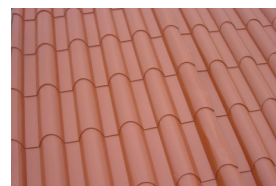

# CASA DAS MÁQUINAS

MGCMG - Muro Granito CM  
Grande 138x62.5x7.5cm

MGCMP - Muro Granito CM  
Pequeno 115x62.5x7.5cm

TCM - Telhado CM  
Espessura 40mm

RMRCM - Remate Maior CM  
35x62.5x7.5cm

RMCM - Remate Menor CM  
22.5x62.5x7.5cm